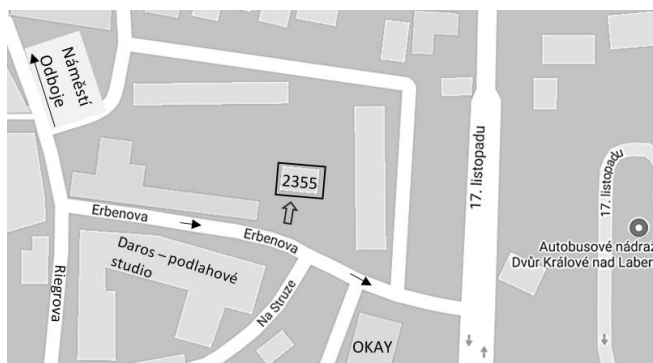

# Sociálně aktivizační služba pro rodiny s dětmi Klub Labyrint

Erbenova 2355 (v prvním patře),  
544 01 Dvůr Králové n. L.

tel.: 730 595 793  
labyrint@charitadk.cz

Sociální pracovnice:  
tel.: 733 741 659, 739 685 112  
739 685 114