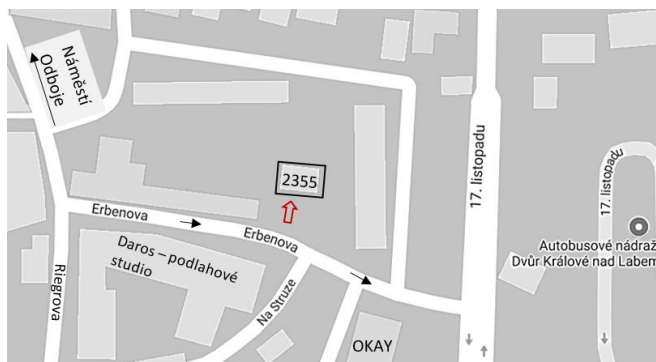

Sociálně aktivizační služba pro rodiny s dětmi Klub Labyrint

Erbenova 2355 (v prvním patře),
544 01 Dvůr Králové n. L.

tel.: 730 595 793
labyrint@charitadk.cz

Sociální pracovnice:
tel.: 733 741 659, 739 685 112
739 685 114